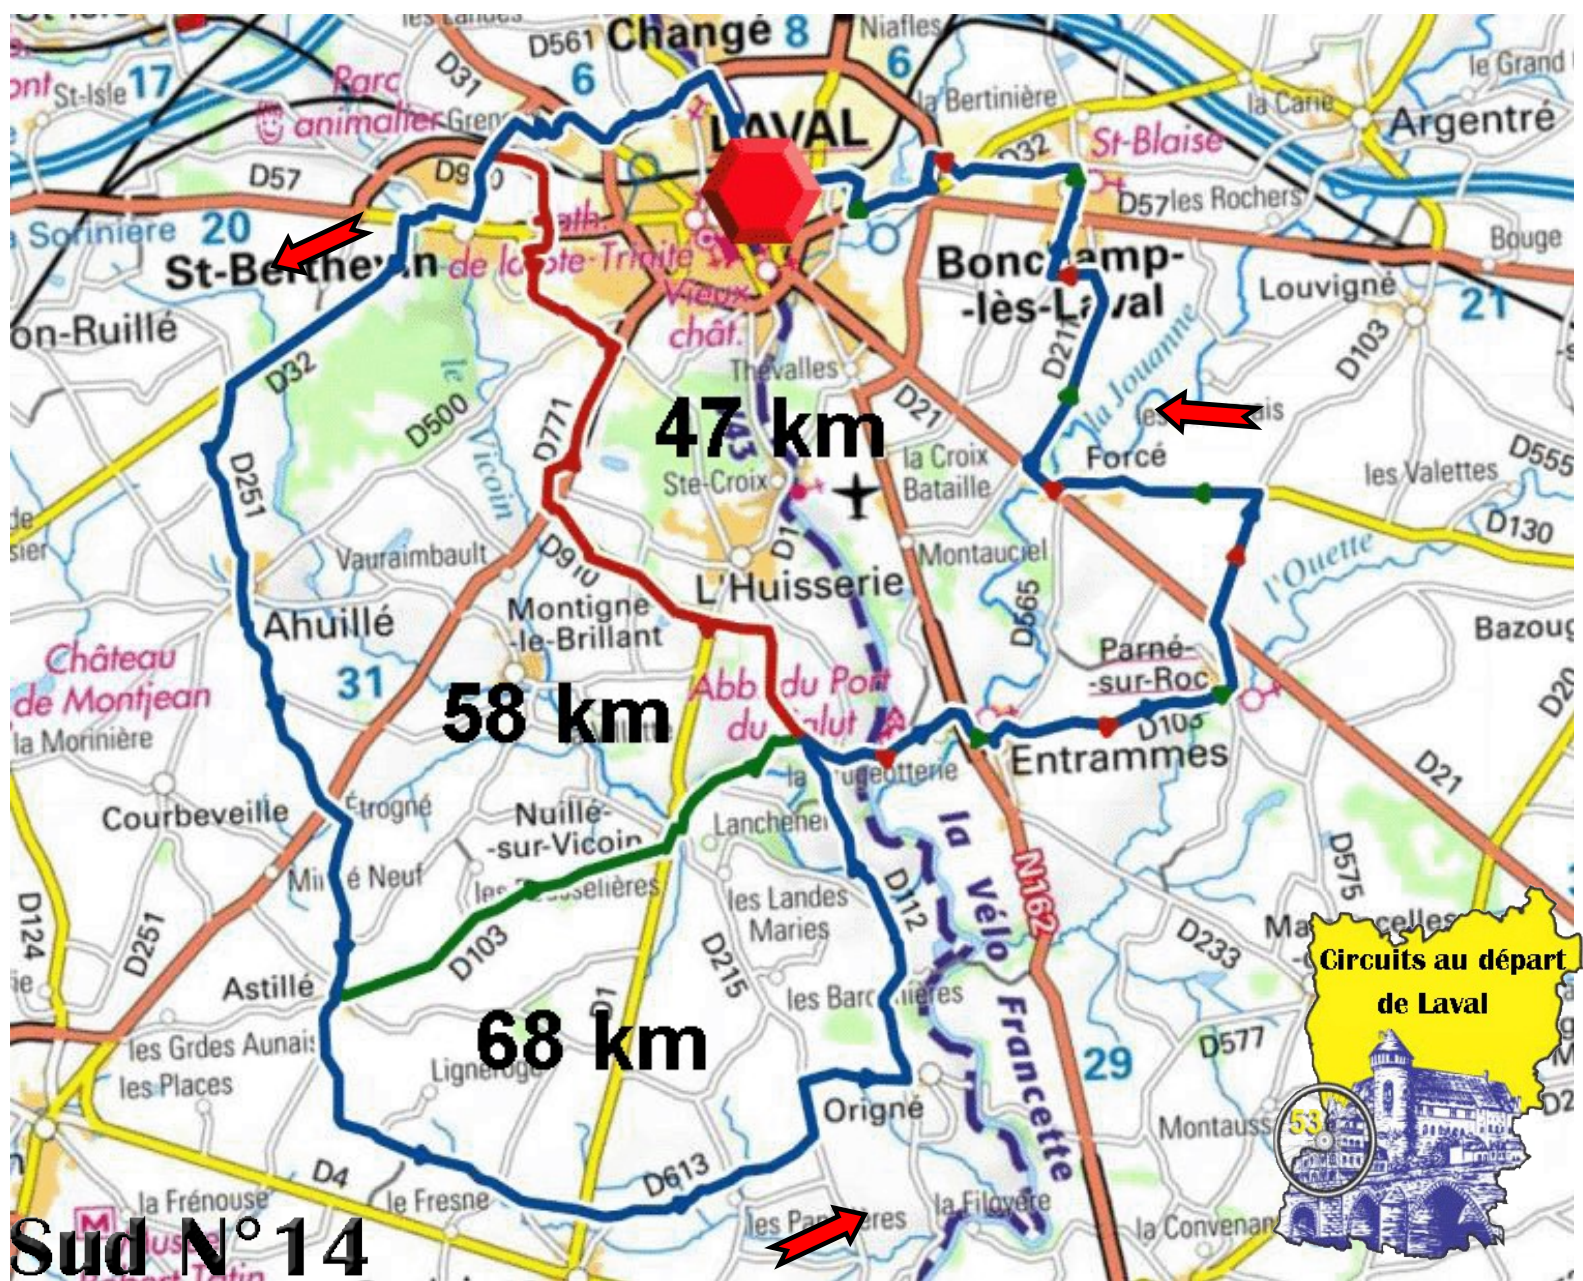

Sortie loisirs de ce mercredi

Départ de St Berthevin, Route de Montjean à 14 heures

Circuit de 47 a 68 km

Openrunner	Sud 68 km	Sud 58 km	Sud 47 km
Dénivelés	608 mètres	541 mètres	454 mètres

Nouveau blog

<https://www.velo-passion-laval.fr/calendrier-des-sorties-et-evenements/>