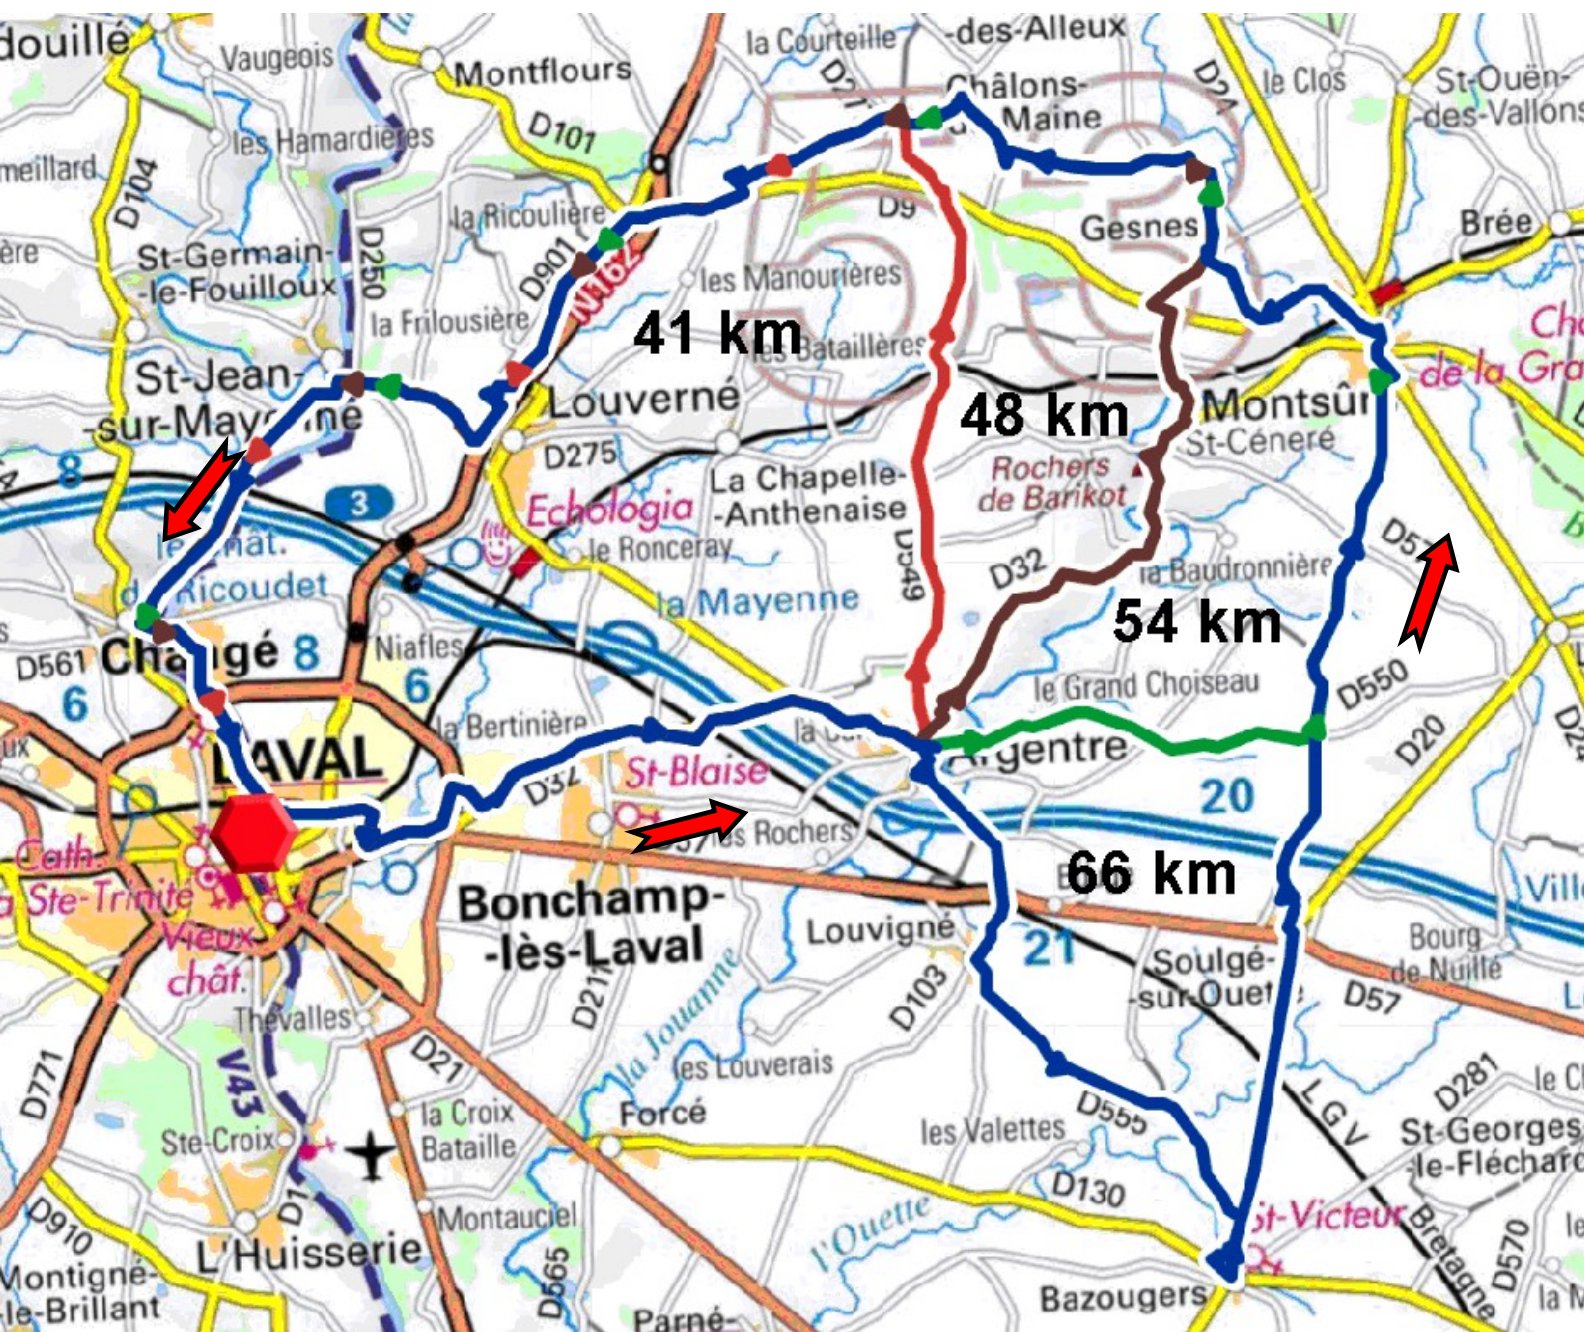

Sortie loisirs

Départ du Lidl route du Mans à 14 heures

Circuit de 41 a 66 km

Openrunner	66 km	54 km	48 km	41 km
Dénivelés	498 mètres	425 mètres	362 mètres	277 mètres

Nouveau blog Calendrier

<https://www.velo-passion-laval.fr/calendrier-des-sorties-et-evenements/>